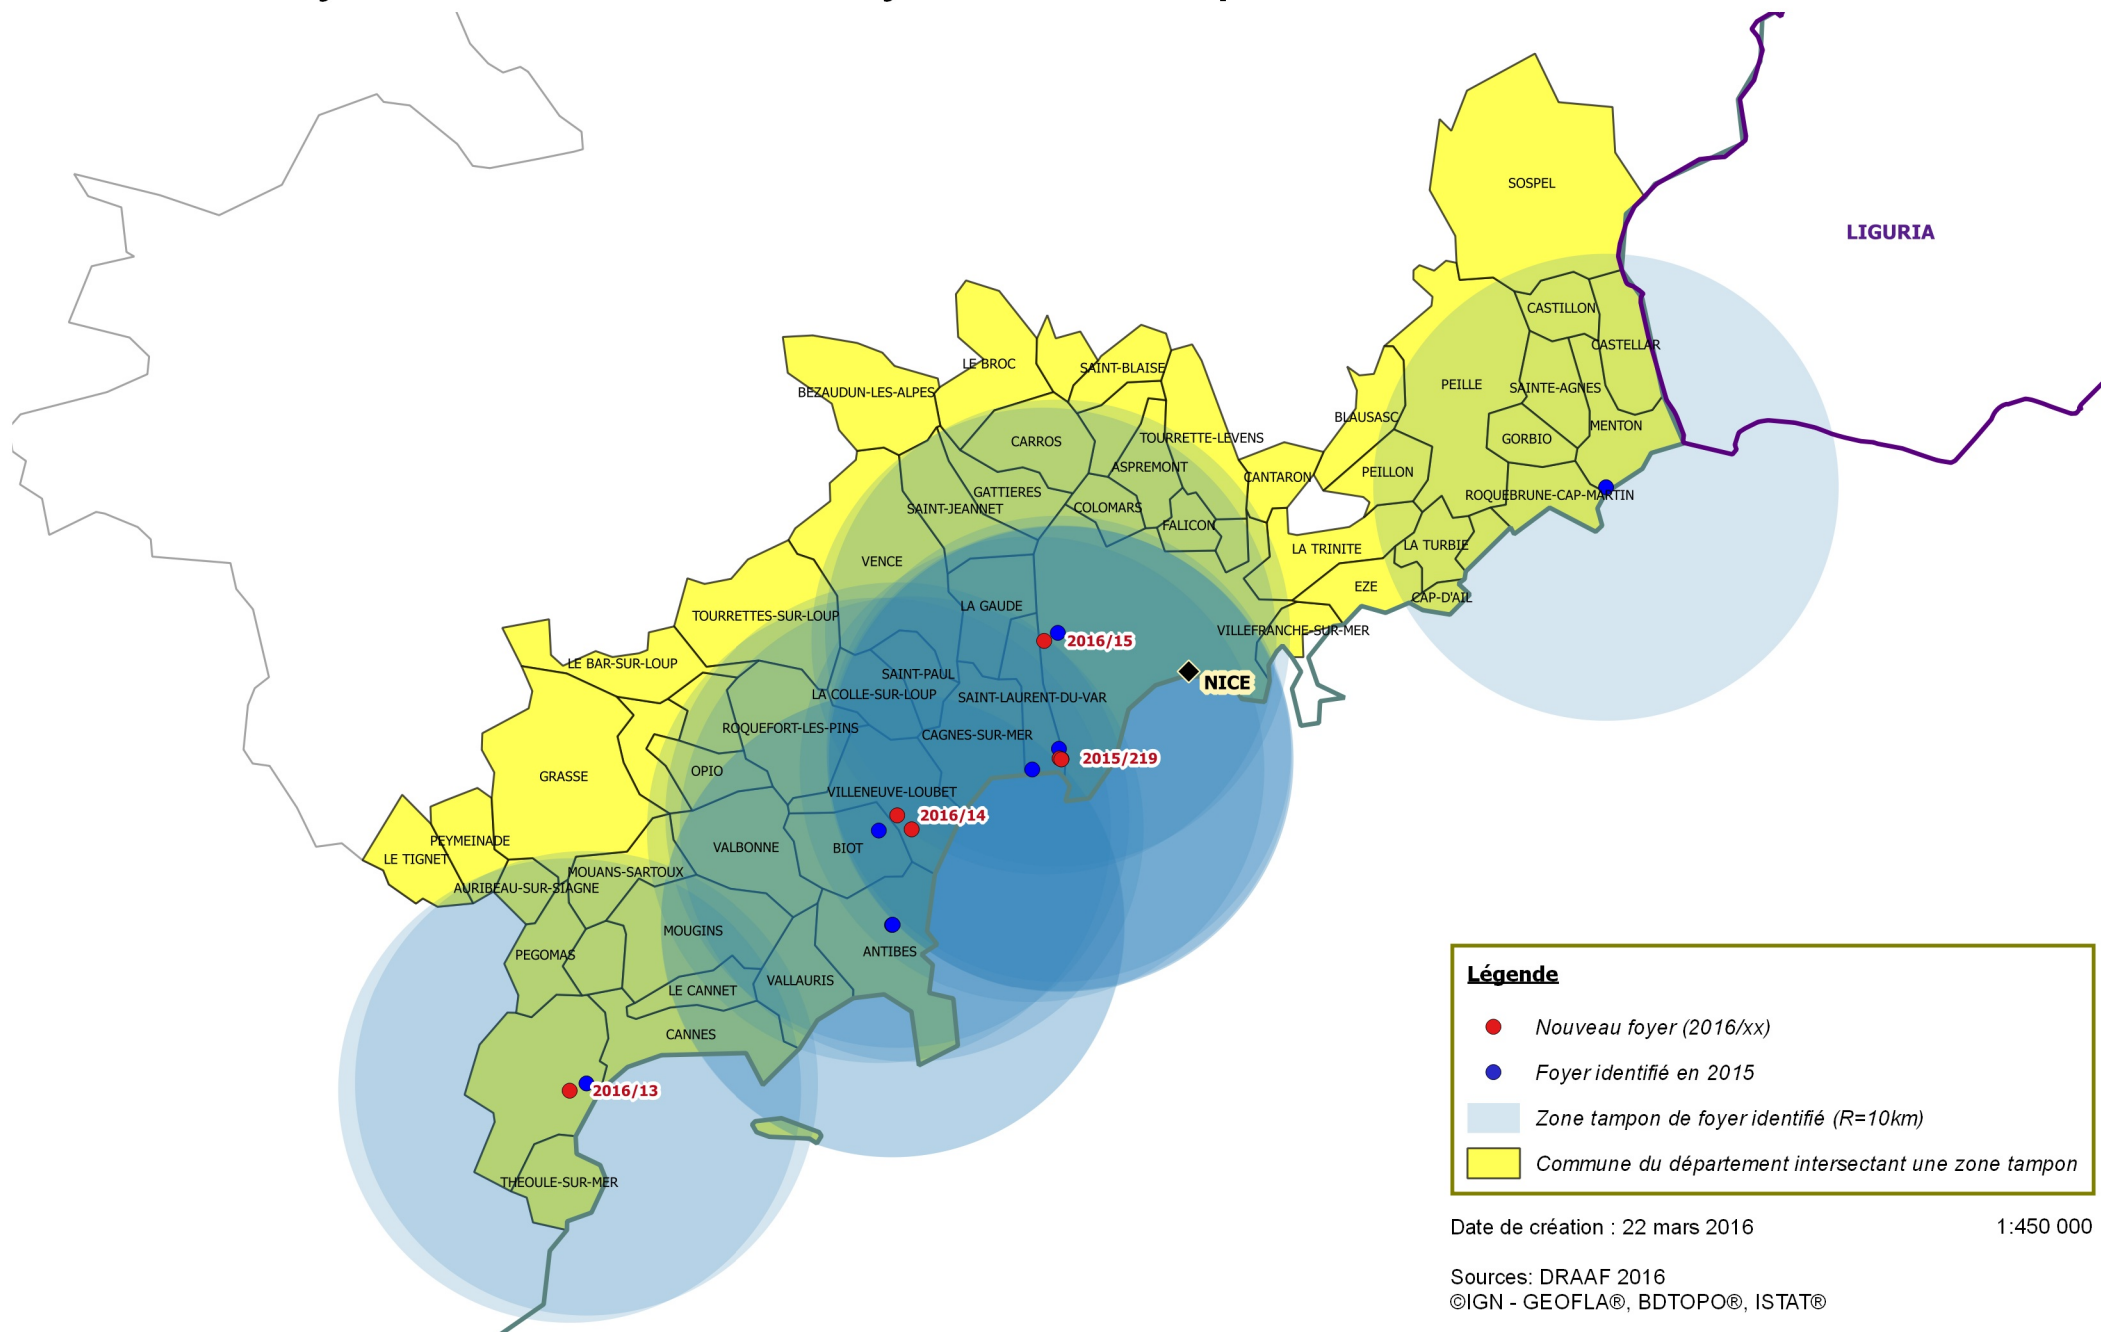

DEPARTEMENT DES ALPES MARITIMES

Xylella fastidiosa - Carte des foyers et zones tampons autour des zones infectées

Xylella fastidiosa

Liste des communes du département des Alpes Maritimes intersectants les zones tampons autour des zones infectées

06	ALPES-MARITIMES	06136	SOSPEL
06	ALPES-MARITIMES	06138	THEOULE-SUR-MER
06	ALPES-MARITIMES	06147	TOURRETTE-LEVENS
06	ALPES-MARITIMES	06148	TOURRETTES-SUR-LOUP
06	ALPES-MARITIMES	06152	VALBONNE
06	ALPES-MARITIMES	06155	VALLAURIS
06	ALPES-MARITIMES	06157	VENCE
06	ALPES-MARITIMES	06159	VILLEFRANCHE-SUR-MER
06	ALPES-MARITIMES	06161	VILLENEUVE-LOUBET