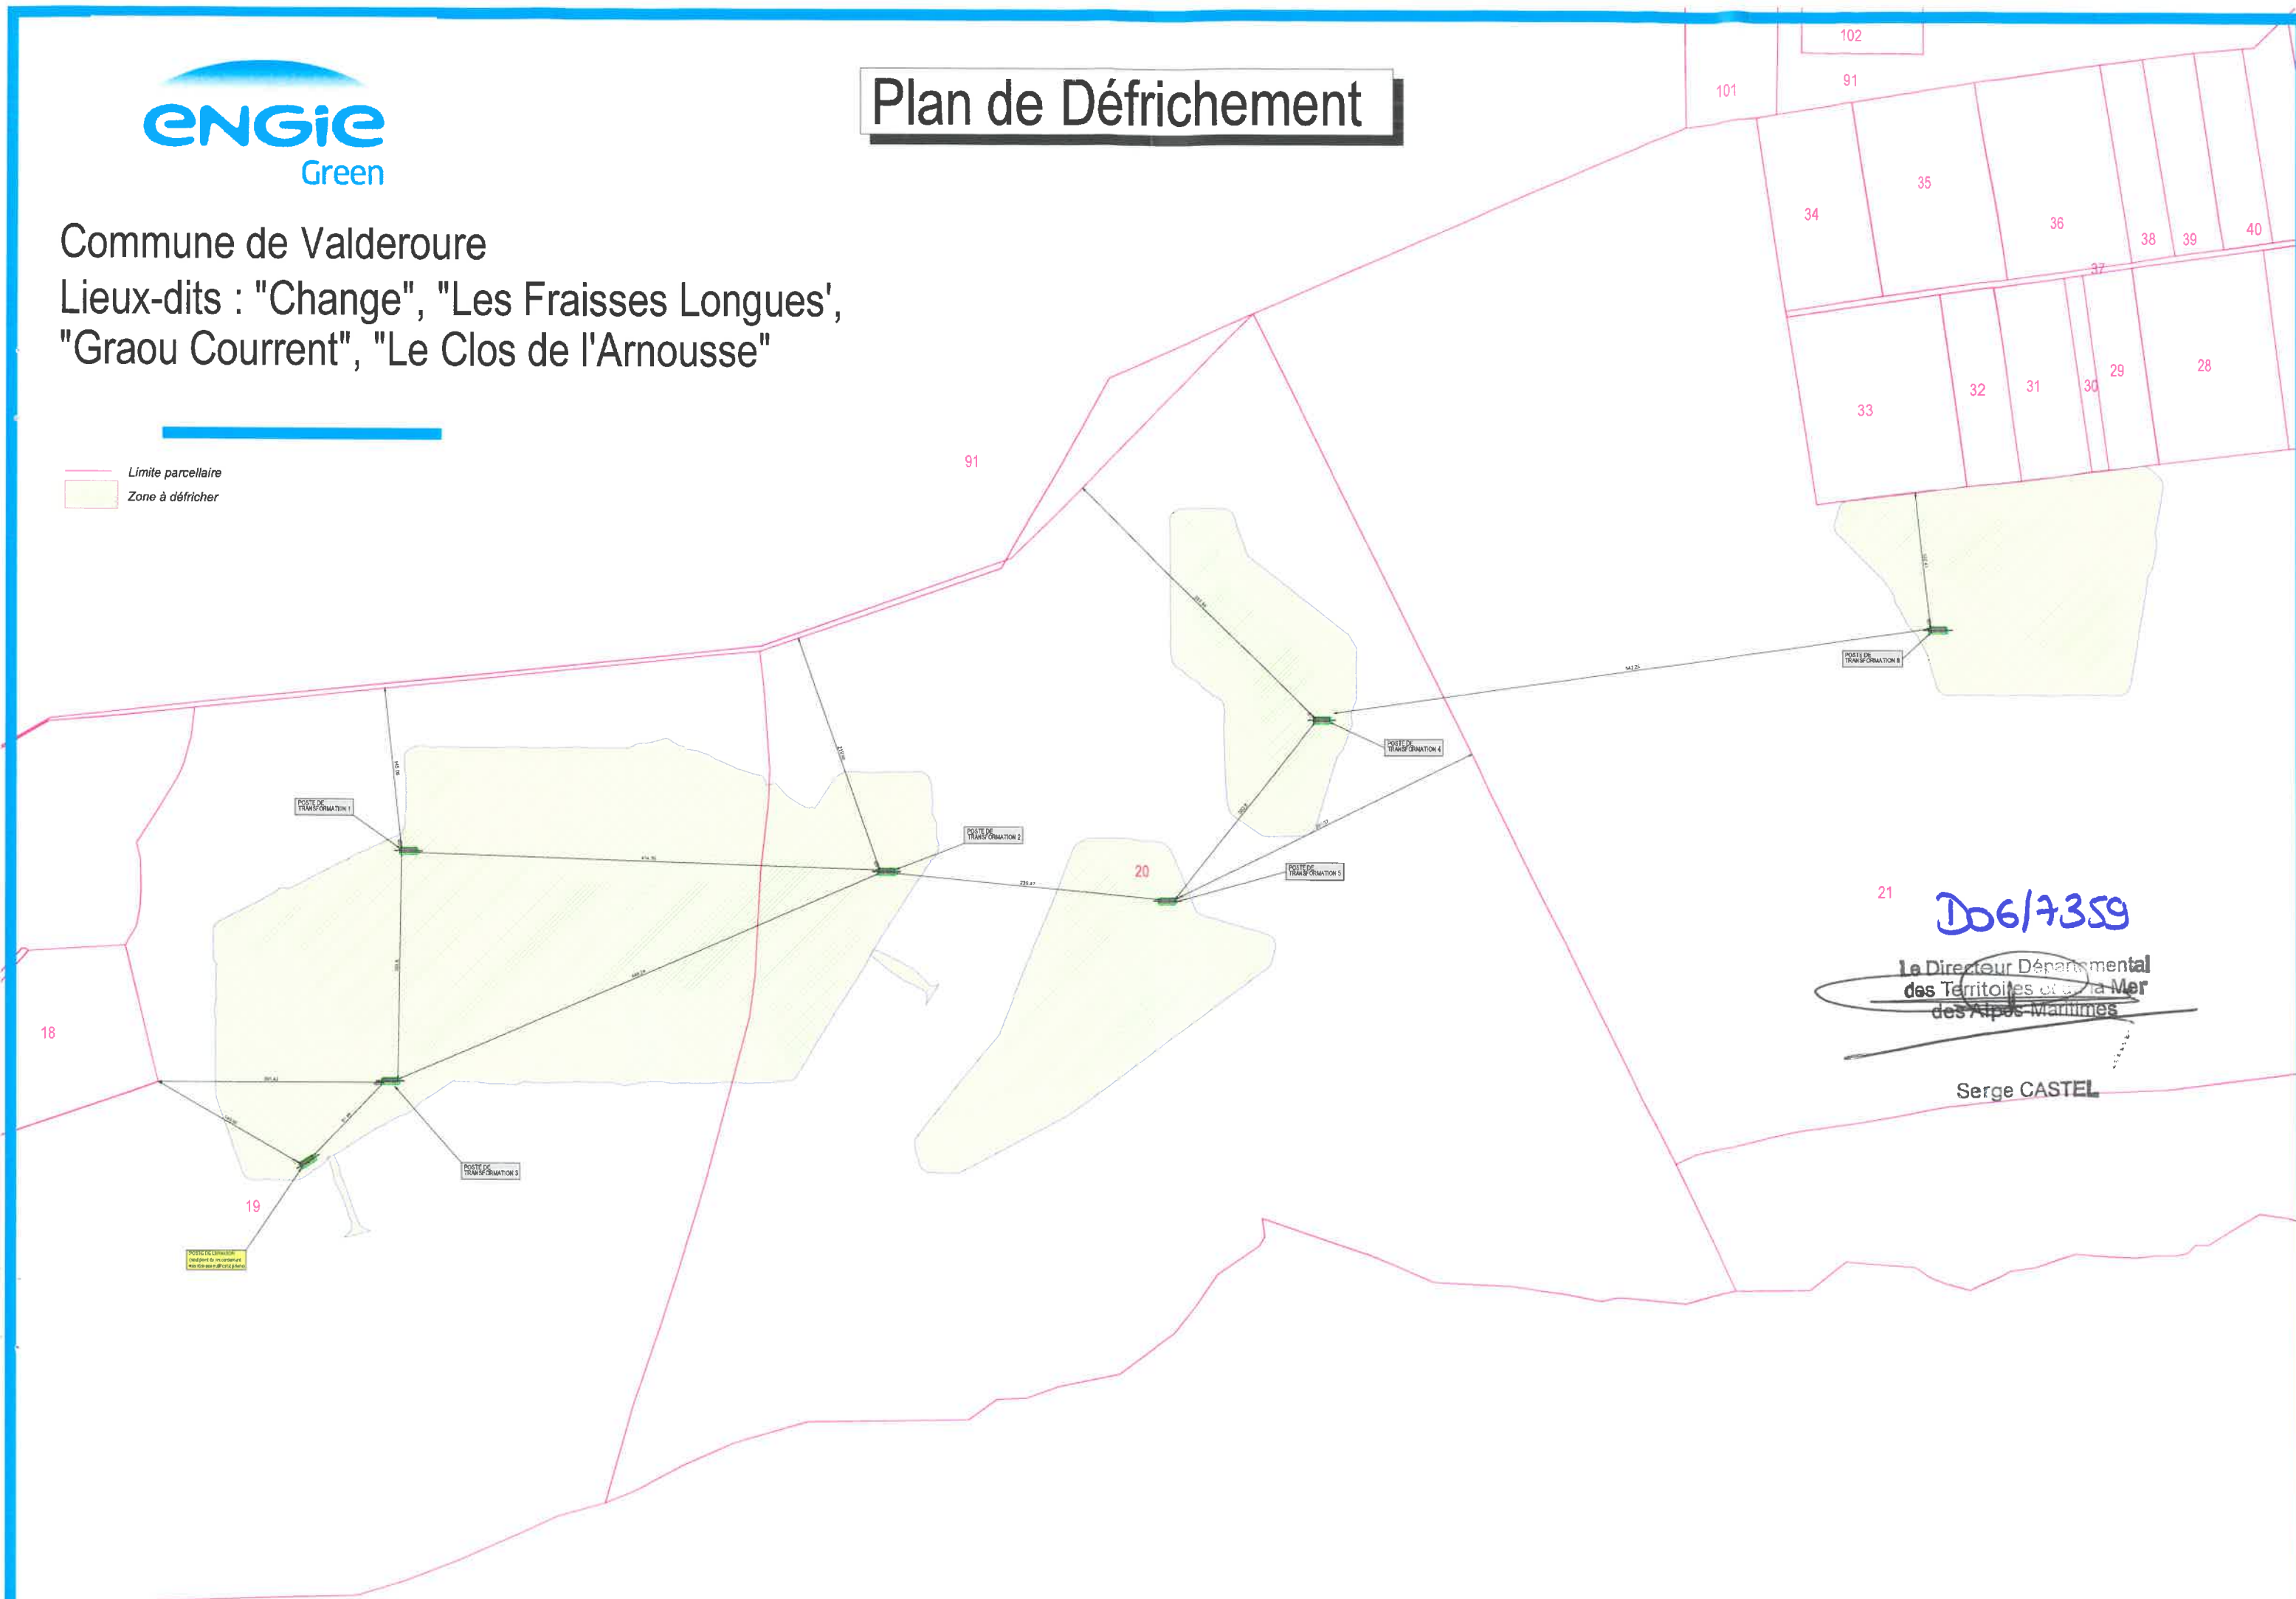

Plan de Défrichement

Commune de Valderoure
Lieux-dits : "Change", "Les Fraisses Longues",
"Graou Courrent", "Le Clos de l'Arnousse"

— Limite parcellaire
■ Zone à défricher

21
Do6/7359
Le Directeur Départemental
des Territoires et de la Mer
des Alpes-Maritimes
Serge CASTEL